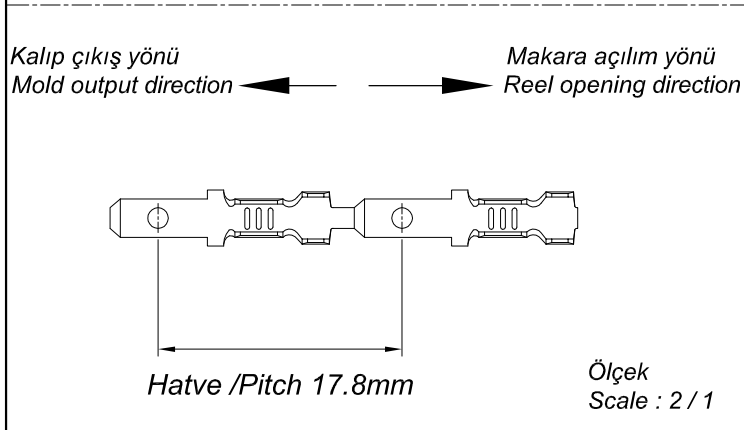

PARÇA KODU PART CODE	PARÇA ADI PART NAME	S ölçüsü (Kalınlık) S measure (Thickness)	Malzeme Material	Kaplama / Coating		
				SN	AG	Nİ
TE 2389 RP	KISA BOY MİKRO ERKEK FİŞ 2.8 =RP=	0.38±0.03	CuZn30 Piring / Brass	-	-	-
TE 2389 RPK	KISA BOY MİKRO ERKEK FİŞ 2.8 =RPK=	0.38±0.03	CuZn30 Piring / Brass	+	-	-
TE 2389.50 RP	KISA BOY MİKRO ERKEK FİŞ 2.8 =RP=	0.50±0.03	CuZn30 Piring / Brass	-	-	-
TE 2389.50 RPK	KISA BOY MİKRO ERKEK FİŞ 2.8 =RPK=	0.50±0.03	CuZn30 Piring / Brass	+	-	-

Kablo Kesiti  
Wire Section : 0.50 - 1 mm<sup>2</sup>

Resim üzerinden ölçü almayınız  
do not measure on drawing

Tarih / Date	06.09.2017	İmza /Signature	Ölçek /Scale			
Çizen / Desing	T.Topçu					
Onay / Approval	S.Gölcük		5 / 1	No	Değişiklik / Revision	Tarih/Date
	Parça Adı: Part Name	KISA BOY MİKRO ERKEK FİŞ 2.8			Parça Kodu: Part Code	TE 2389