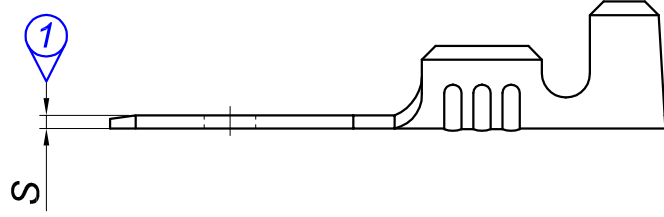

PARÇA KODU PART CODE	PARÇA ADI PART NAME	S ölçüsü (Kalınlık) S measure (Thickness)	Malzeme Material	Kaplama / Coating		
				SN	AG	Nİ
TE 2389 RP	KISA BOY MİKRO ERKEK FİŞ 2.8 =RP=	0.38±0.03	CuZn30 Piring / Brass	-	-	-
TE 2389 RPK	KISA BOY MİKRO ERKEK FİŞ 2.8 =RPK=	0.38±0.03	CuZn30 Piring / Brass	+	-	-
TE 2389.50 RP	KISA BOY MİKRO ERKEK FİŞ 2.8 =RP=	0.50±0.03	CuZn30 Piring / Brass	-	-	-
TE 2389.50 RPK	KISA BOY MİKRO ERKEK FİŞ 2.8 =RPK=	0.50±0.03	CuZn30 Piring / Brass	+	-	-

Kablo Kesiti  
Wire Section : 0.50 - 1 mm<sup>2</sup>

Resim üzerinden ölçü almayınız  
do not measure on drawing

Tarih / Date	06.09.2017	İmza /Signature	Ölçek /Scale			
Çizen / Desing	T.Topçu					
Onay / Approval	S.Gölcük		5 / 1	No	Değişiklik / Revision	Tarih/Date
	Parça Adı: Part Name	KISA BOY MİKRO ERKEK FİŞ 2.8			Parça Kodu: Part Code	TE 2389