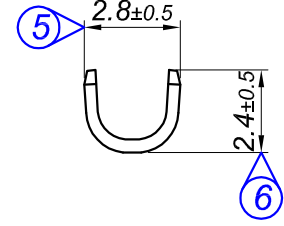

PARÇA KODU PART CODE	PARÇA ADI PART NAME	S ölçüsü (Kalınlık) S measure (Thickness)	Malzeme Material	Kaplama / Coating		
				SN	AG	Nİ
TE 2389 RP	KISA BOY MİKRO ERKEK FİŞ 2.8 =RP=	0.38±0.03	CuZn30 Piring / Brass	-	-	-
TE 2389 RPK	KISA BOY MİKRO ERKEK FİŞ 2.8 =RPK=	0.38±0.03	CuZn30 Piring / Brass	+	-	-
TE 2389.50 RP	KISA BOY MİKRO ERKEK FİŞ 2.8 =RP=	0.50±0.03	CuZn30 Piring / Brass	-	-	-
TE 2389.50 RPK	KISA BOY MİKRO ERKEK FİŞ 2.8 =RPK=	0.50±0.03	CuZn30 Piring / Brass	+	-	-

Kablo Kesiti  
Wire Section : 0.50 - 1 mm<sup>2</sup>

Resim üzerinden ölçü almayınız  
do not measure on drawing

Tarih / Date	06.09.2017	İmza /Signature	Ölçek /Scale			
Çizen / Desing	T.Topçu					
Onay / Approval	S.Gölcük		5 / 1	No	Değişiklik / Revision	Tarih/Date
	Parça Adı: Part Name	KISA BOY MİKRO ERKEK FİŞ 2.8			Parça Kodu: Part Code	TE 2389