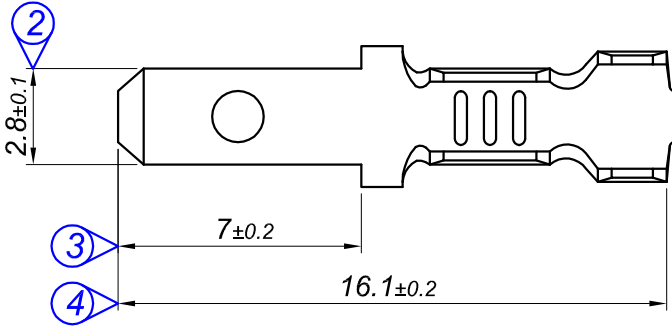

PARÇA KODU PART CODE	PARÇA ADI PART NAME	S ölçüsü (Kalınlık) S measure (Thickness)	Malzeme Material	Kaplama / Coating		
				SN	AG	Nİ
TE 2389 RP	KISA BOY MİKRO ERKEK FİŞ 2.8 =RP=	0.38±0.03	CuZn30 Piring / Brass	-	-	-
TE 2389 RPK	KISA BOY MİKRO ERKEK FİŞ 2.8 =RPK=	0.38±0.03	CuZn30 Piring / Brass	+	-	-
TE 2389.50 RP	KISA BOY MİKRO ERKEK FİŞ 2.8 =RP=	0.50±0.03	CuZn30 Piring / Brass	-	-	-
TE 2389.50 RPK	KISA BOY MİKRO ERKEK FİŞ 2.8 =RPK=	0.50±0.03	CuZn30 Piring / Brass	+	-	-

Kablo Kesiti  
Wire Section : 0.50 - 1 mm<sup>2</sup>

Resim üzerinden ölçü almayınız  
do not measure on drawing

Tarih / Date	06.09.2017	İmza /Signature	Ölçek /Scale			
Çizen / Desing	T.Topçu					
Onay / Approval	S.Gölcük		5 / 1	No	Değişiklik / Revision	Tarih/Date
	Parça Adı: Part Name	KISA BOY MİKRO ERKEK FİŞ 2.8			Parça Kodu: Part Code	TE 2389