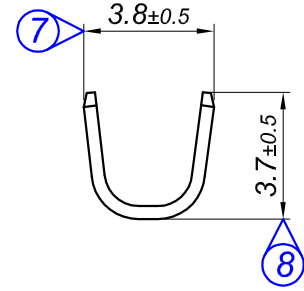

PARÇA KODU PART CODE	PARÇA ADI PART NAME	S ölçüsü (Kalınlık) S measure (Thickness)	Malzeme Material	Kaplama / Coating		
				SN	AG	Nİ
TE 2389 RP	KISA BOY MİKRO ERKEK FİŞ 2.8 =RP=	0.38±0.03	CuZn30 Piring / Brass	-	-	-
TE 2389 RPK	KISA BOY MİKRO ERKEK FİŞ 2.8 =RPK=	0.38±0.03	CuZn30 Piring / Brass	+	-	-
TE 2389.50 RP	KISA BOY MİKRO ERKEK FİŞ 2.8 =RP=	0.50±0.03	CuZn30 Piring / Brass	-	-	-
TE 2389.50 RPK	KISA BOY MİKRO ERKEK FİŞ 2.8 =RPK=	0.50±0.03	CuZn30 Piring / Brass	+	-	-

Kablo Kesiti  
Wire Section : 0.50 - 1 mm<sup>2</sup>

Resim üzerinden ölçü almayınız  
do not measure on drawing

Tarih / Date	06.09.2017	İmza /Signature	Ölçek /Scale			
Çizen / Desing	T.Topçu					
Onay / Approval	S.Gölcük		5 / 1	No	Değişiklik / Revision	Tarih/Date
	Parça Adı: Part Name	KISA BOY MİKRO ERKEK FİŞ 2.8			Parça Kodu: Part Code	TE 2389